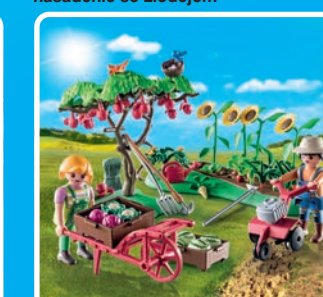

71380 Starter Pack Farmářská zeleninová zahrada
Starter Pack Farmárska zeleninová záhrada