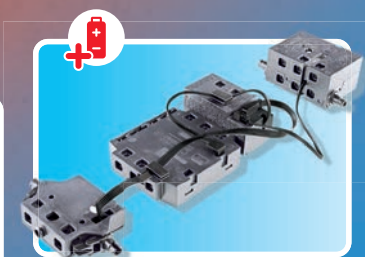

71397 RC-Modul-Set Bluetooth
RC řídicí jednotka, kompatibilní s mnoha
vozidly PLAYMOBIL. Baterie nejsou
součástí balení.
RC-Modul-Set Bluetooth
RC riadiaca jednotka, kompatibilná
s mnohými vozidly PLAYMOBIL.
Batérie nie sú súčasťou balenia.